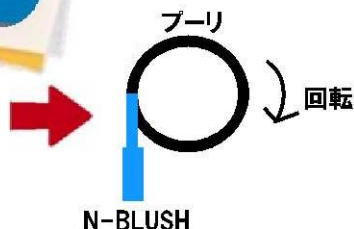

# N-BRUSH(エヌブラッシュ)

おすすめ  
新商品

製作可能サイズ(幅)は100mm~1000mmまで

多種多様でお客様のコンベヤに合った治具を製作致します。

数秒後

ごっそり

HOW TO

プーリ側面とブラシ側面をあてるだけ！

！ ブラシ先端をあてるとプーリの  
削れの恐れがある為ご注意ください

Point!

- 自然界の食品の色としては殆どないブルーを使用
- 異物や残渣の発見、清掃効果の確認に適しています
- 抗菌・防カビ性を有します
- ポリエステル特殊帆布が使用されている為、  
両面フッ素コーティングでありながら柔軟性ととんでいます
- 線状ブラシの為、目詰まりしづらく、清掃も簡単に行えます

お問合せ・ご注文・ご相談など  
お気軽にご連絡ください