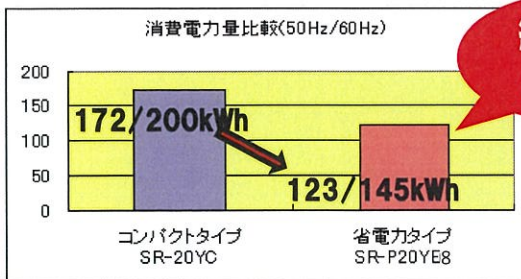

2022

日立スポットエアコンセール

セール期間 2022年4月中旬～8月中旬
(台数限定品につきなくなり次第販売終了)

省エネタイプのスリム床置型 **1人用**

消費電力を28/27%(50/60Hz)削減排気

約30%
ダウン

特別価格
¥63,500

SR-P20YE8 (1口ダクト付)
SR-P20YTE7 (1口ダクト付)

※消費電力量は1日7時間運転、1ヶ月25日使用した場合で算出

環境に配慮した冷媒R407Cを採用

省スペース 壁ピタ設置 (正面を除く)

排気ダクト標準装備・冷房効果向上

省ドレン ドレンタンク (容量7L)

仕様	SR-P20YE8	SR-P20YTE7
冷房能力(kW)	1.8/1.9KW	1.6/1.8KW
電源	単相100V	三相200V
消費電力(kW)	0.723/0.880	0.674/0.854
外形寸法(mm)	862 × 412 × 454	
運転温度範囲(℃)	25 ~ 45	